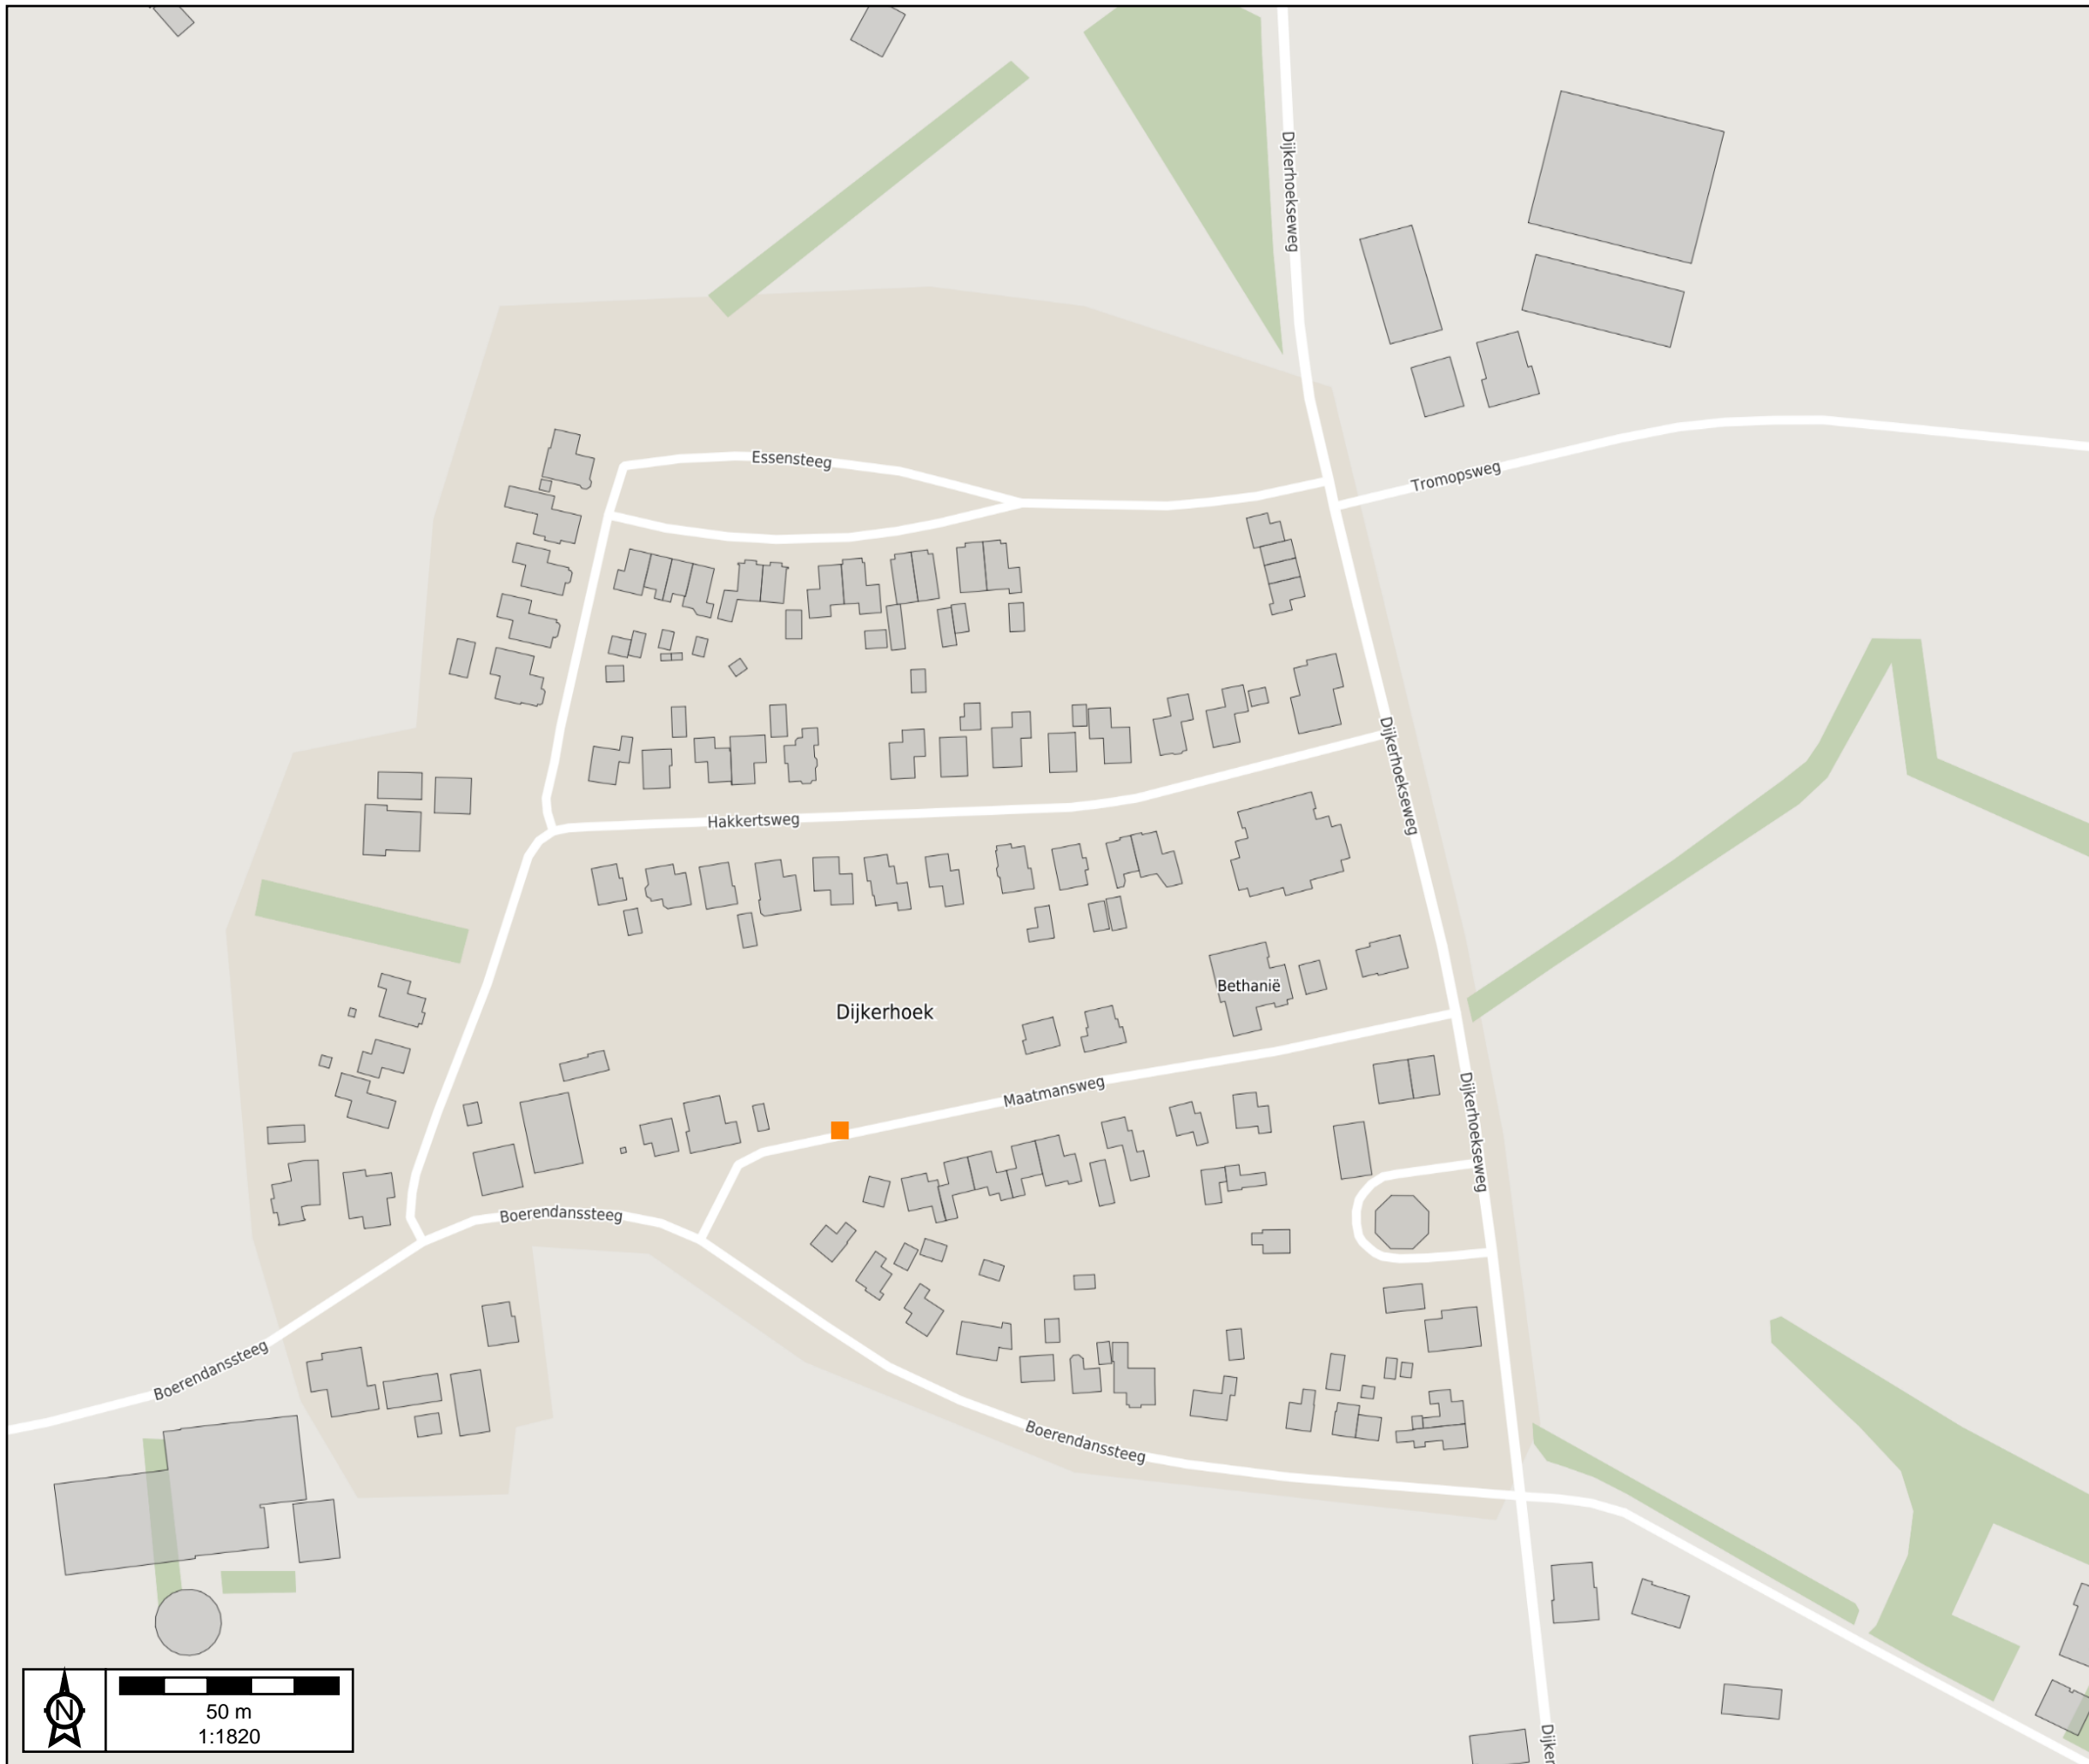

<Standaard groep>  
Bladkorf  
Ondergrond  
Openbasiskaart

50 m  
1:1820